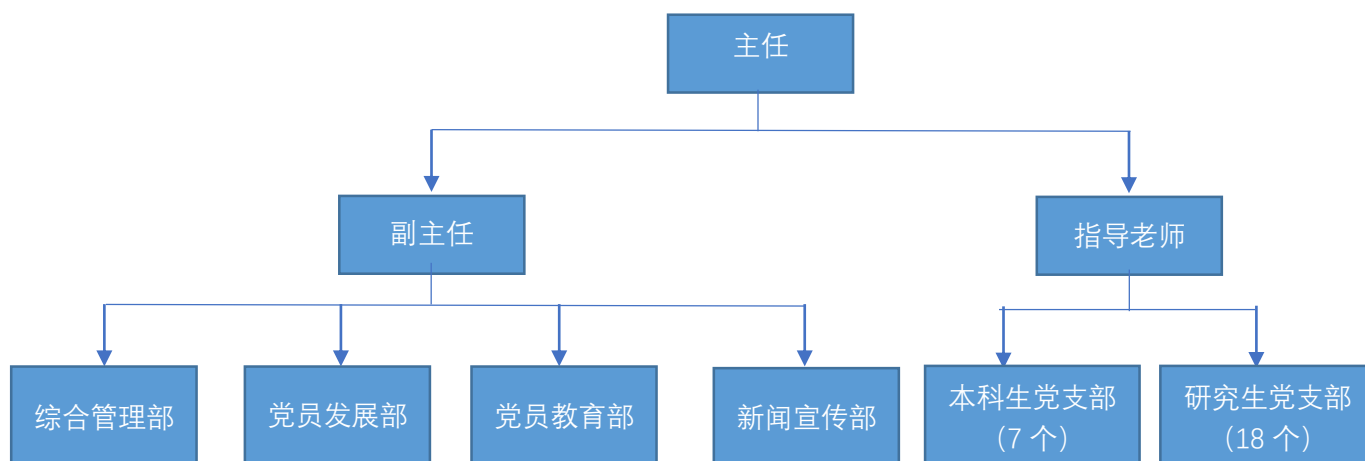

机电学院学生党建办公室工作结构图

机电学院学生党建办公室成员一览表	
机构	成员
办公室	主任：刘彪 指导老师：刘彪 杜育 罗采薇 丁钰峰 买买提·艾尔肯
综合管理部	部长：何梓芊 部员：王晨辉 王正阳 黄昶斌 程阳广 吴珂莹 胡龙 岳玉立 章文忠 王逸豪
党员发展部	部长：郑辰 部员：李素鹏 朱思睿 陈梦菲 高嘉伟 李诗鹏 仇兆通 田淑铭 徐义博 杨新琪 周世林
党员教育部	部长：张人山 部员：徐子超 李雨雷 范剑飞 付静旖 王钊宇 宁宏源
新闻宣传部	部长：赵睿思 牛誉淳 部员：朱一锋 廖柯言 钱泥贵 宋思蕾 王筱雅 张财 黄奕阳